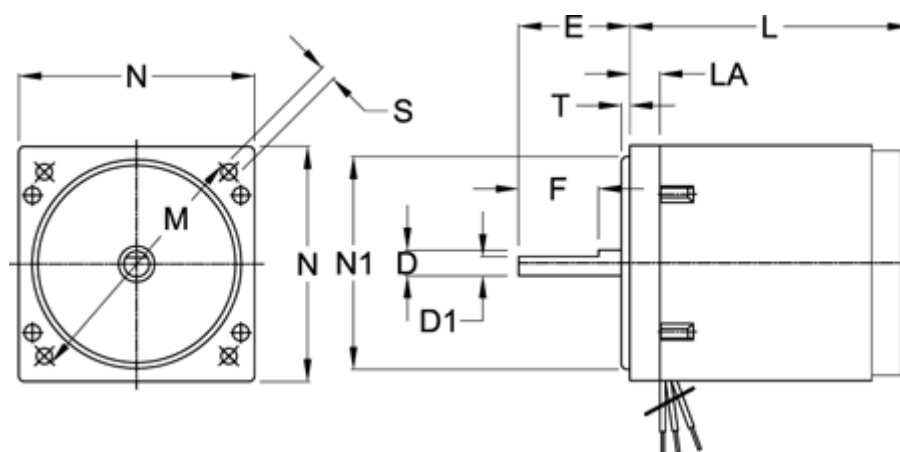

Varenummer: 721090040146
Beskrivelse: Induktionsmotor 9IN40S4C 40W
1300om 1x220-240V 50HZ glat aksel

Mål

D1 = 9	N1 Ø = 83
D Ø = 10	S = 4xØ6,5
E = 37	T = 2
F = 25	Vægt (kg) = 2.5
L = 103	
LA = 6.5	
M Ø = 104	
N = 90	